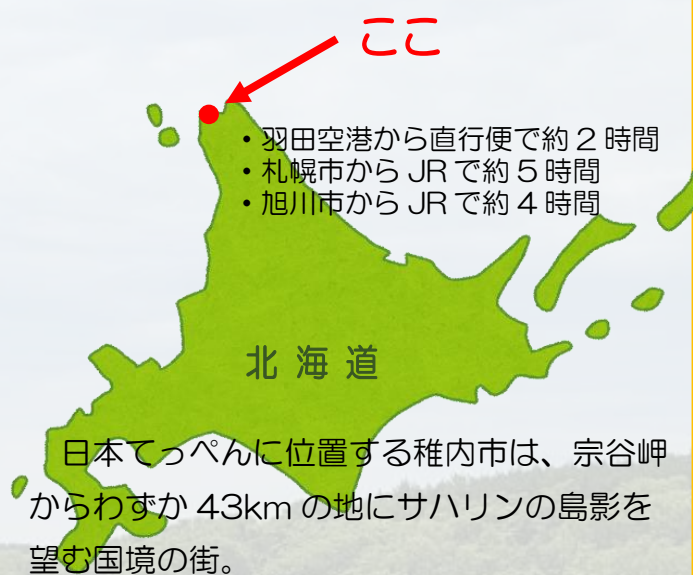

日本のてっぺんで酪農しませんか？

稚内ってこんなところ

利尻礼文サロベツ国立公園を有する、豊かな自然環境が広がっています。

• 酪農体験しませんか？

さまざまな要望にお応えし、あなたにあった酪農体験を提供します。

公共牧場や個人農家などで、搾乳から哺育までいろんな作業を体験できます。

現役の酪農家から大変なことや楽しいこと、やりがいを感じるということについて直接お話しを聞くこともできます。

• 体験費用の一部は

稚内市担い手育成総合支援協議会が負担します！

体験のお申込みはこちらから→
稚内市 HP (就農支援)

ウラも見てほしいモ~

稚内市で酪農を始めると受けられる支援

・ 稚内市新規就農支援事業について

稚内市では、新規就農支援条例に基づき、新しく農業を始めようとする方を、以下の4つの事業で応援します。

1. **経営開始奨励金**・・・農業経営を始めたときに、一律で100万円を支給。
2. **経営自立補助金**・・・就農後5年間、農地や農業用施設、家畜賃借料の1/2の補助。
3. **経営安定補助金**・・・就農後3年間、就農してから1年以内を取得した施設等の固定資産税相当額の補助。
4. **営農実習奨励金**・・・就農に向けた実習を始めてから2年以内の期間、毎月20万円以内の奨励金の支給。