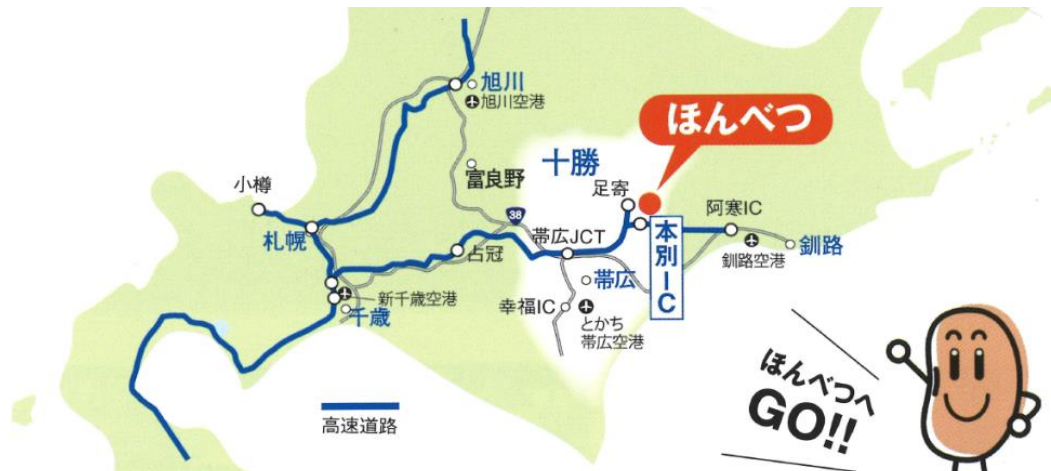

北海道 十勝 本別町

日本一の豆のまちで農業
を始めてみませんか！！

本別町の紹介

本別町は、十勝の北東部に位置する人口およそ7,000人。

面積は392平方キロメートル。そのうちおよそ6割が森林で緑豊かなまちです。

主な産業は農業・工業・林業で、近年は本別公園や道の駅を中心とした観光をはじめ、地場製品の加工や地域包括ケアシステムなどの福祉事業も力を入れています。

本別町の農業

町の基幹産業は農業で、畑作と畜産の割合はほぼ半々です。畑作では、特産品の豆のほか、小麦やてん菜（ビート）、馬鈴薯（じゃがいも）など良質で安全、安心な食料を全国に出荷しています。畜産では、乳用牛約14,000頭（子牛含む）から年間約41,390トンの牛乳を出荷しています。また、肉用牛では和牛など5,400頭を飼育しています。

また、給食費も一部無償化して
います

医療

子どもの医療費 18歳まで無料

給食

保育所から高校まで提供あり

本別町へのアクセス

北海道十勝の東北部に位置する本別町は、道東圏へのアクセスの要となっています。

□主な主要都市までのアクセス（自動車使用）

- 帯広 49 km（約 50 分）
- 釧路 74 km（約 1 時間 15 分）
- 北見 101 km（約 1 時間 50 分）
- 札幌 235 km（約 3 時間 10 分）

□空港までのアクセス（自動車使用）

- 帯広空港 67 km（約 1 時間 10 分）
- 釧路空港 57 km（約 50 分）

本別町農業担い手育成センター（事務局）

〒089-3392

北海道中川郡本別町北2丁目4番地1（本別町役場農林課内）