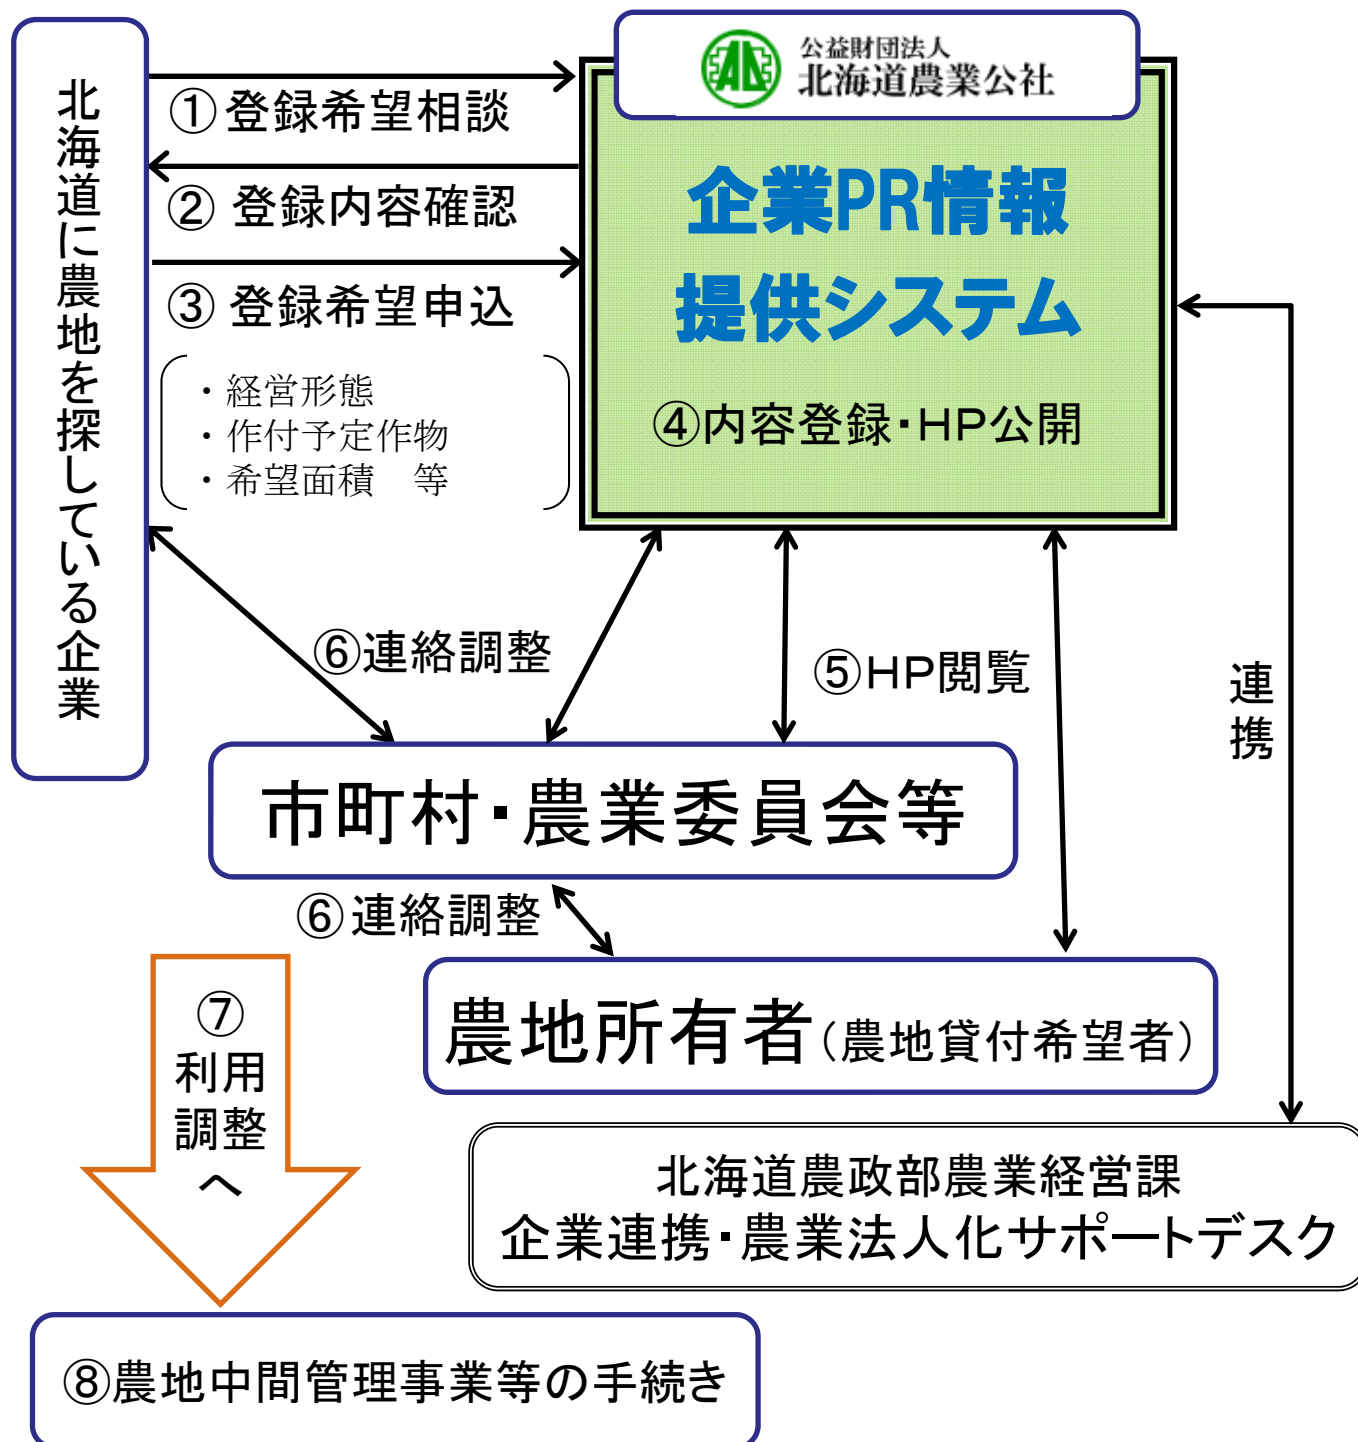

農地をさがしています 企業PR情報提供の事務フロー

※ 掲載期間は1年間（更新あり）

※ 企業情報入力フォームから応募できます。

※ 利用調整以降の手続きについては、通常の借入・貸付手続きを行います。

農地中間管理機構ホームページ
<http://www.adhokkaido.or.jp>

公益財団法人北海道農業公社
農地中間管理機構